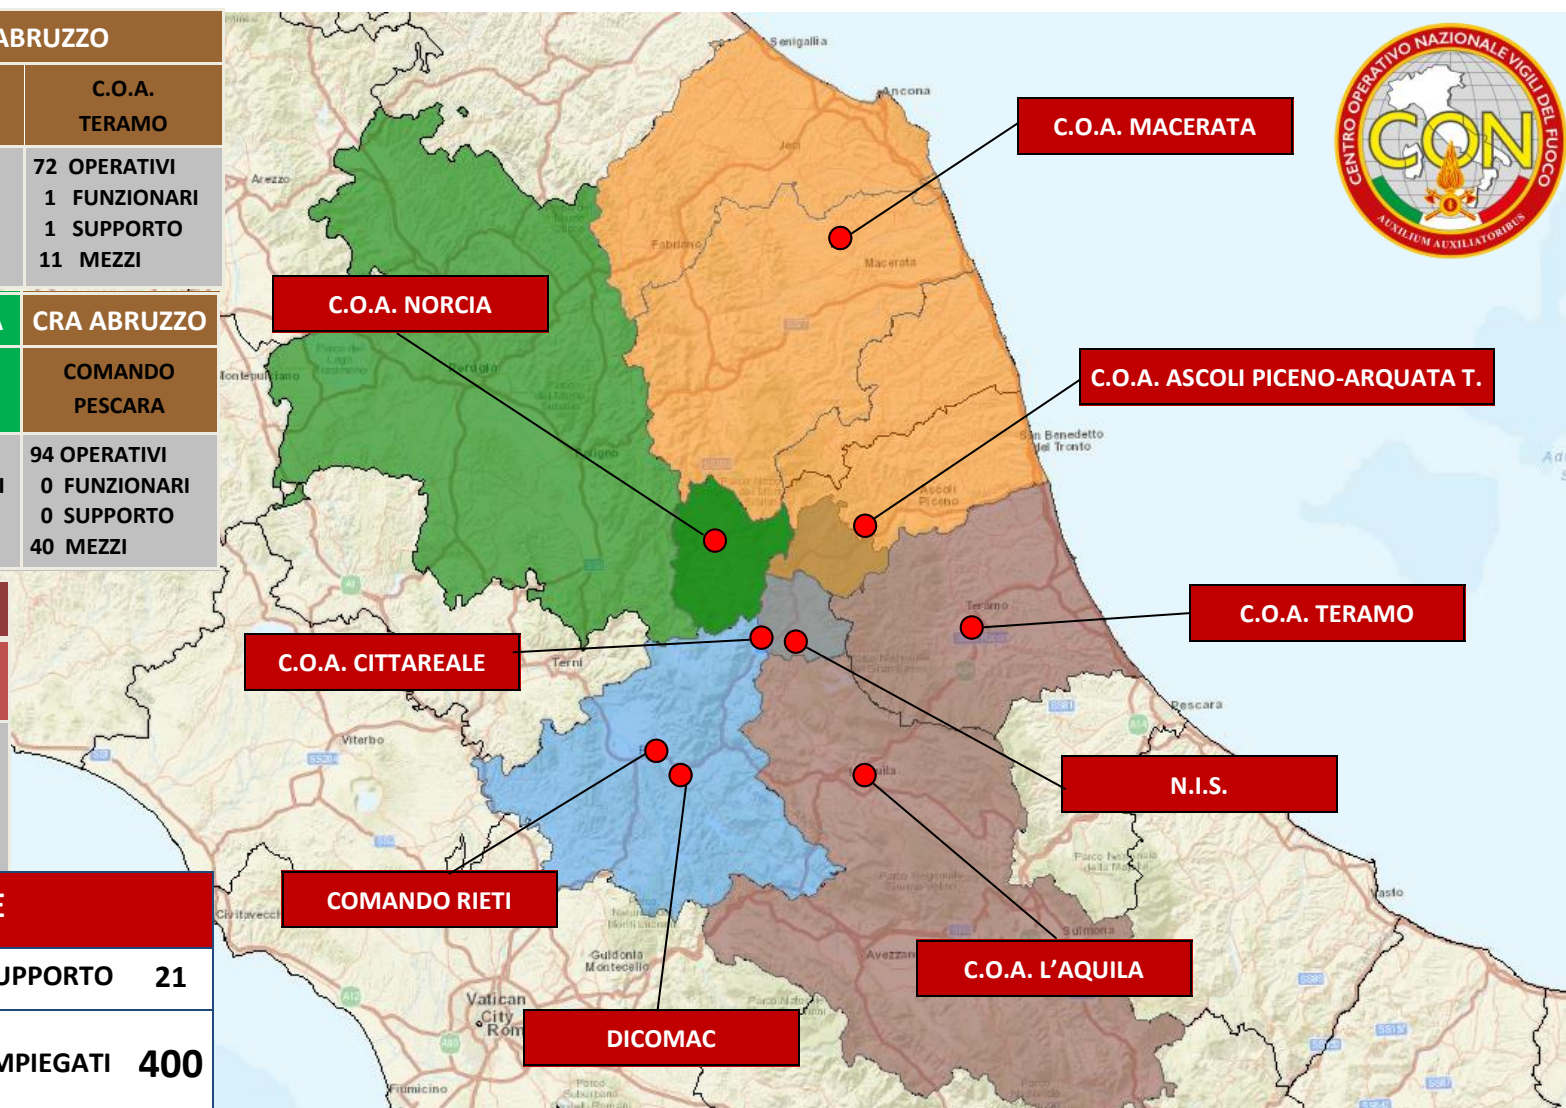

CRA LAZIO		CRA ABRUZZO	
C.O.A. CITTAREALE	COMANDO RIETI	C.O.A. L'AQUILA	C.O.A. TERAMO
152 OPERATIVI 8 FUNZIONARI 7 SUPPORTO 61 MEZZI	9 OPERATIVI 1 FUNZIONARI 1 SUPPORTO 1 MEZZI	10 OPERATIVI 1 FUNZIONARI 0 SUPPORTO 4 MEZZI	72 OPERATIVI 1 FUNZIONARI 1 SUPPORTO 11 MEZZI

CRA MARCHE		CRA UMBRIA	CRA ABRUZZO
C.O.A. ASCOLI PICENO ARQUATA DEL T.	C.O.A. MACERATA	C.O.A. NORCIA	COMANDO PESCARA
149 OPERATIVI 10 FUNZIONARI 4 SUPPORTO 108 MEZZI	165 OPERATIVI 13 FUNZIONARI 5 SUPPORTO 93 MEZZI	121 OPERATIVI 6 FUNZIONARI 1 SUPPORTO 62 MEZZI	94 OPERATIVI 0 FUNZIONARI 0 SUPPORTO 40 MEZZI

### DETTAGLIO OPERATIVO GENERALE

SEZIONI OPERATIVE	10 con 90 unità	G.O.S.	62 unità	S.A.F. 2B	1 unità	P.R.T.	3	ELICOTTERI C/O NUCLEI V.F.	DRONI	UNITÀ COMANDO LOCALI
Squadre per interventi di recupero, assistenza, messa in sicurezza		Movimentazione macerie e demolizioni		Soccorritori in ambienti impervi e ostili		Telecomunicazioni		3	7	20
SQUADRE N.I.S.	17 con 153 unità	T.A.S.	14 unità	CO.EM. - C.D.V.	5 unità	SAPR	6 unità			
Squadre miste per verifica e messa in sicurezza		Mappatura scenari emergenziali e pianificazione		Comunicazione e video in emergenza		Pilotaggio droni				